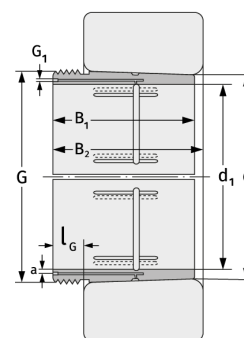

АН3164G

Зажимные втулки

Подробности:

Габаритные размеры

d [мм]	320	G [мм]	Tr340x5
Масса [кг]	≈ 23.6		
d ₁ [мм]	300	G ₁ [мм]	G1/4
B ₁ [мм]	209	l _{G1} [мм]	15
l _{G1} [мм]	31	a [мм]	9

Присоединительные размеры