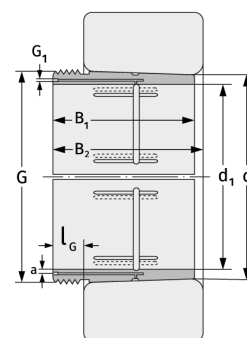

АН3176G

Зажимные втулки

Подробности:

Габаритные размеры

d [мм]	380	G [мм]	Tr400x
Масса [кг]	≈ 32		5
d ₁ [мм]	360	G ₁ [мм]	G1/4
B ₁ [мм]	232	l _{G1} [мм]	15
l _{G1} [мм]	36	a [мм]	9

Присоединительные размеры