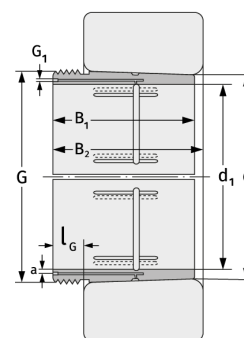

АН32/560А.G

Зажимные втулки

Подробности:

Габаритные размеры

| | | | |
|----------------------|-------|----------------------|--------|
| d [мм] | 560 | G [мм] | Tr600x |
| Масса [кг] | ≈ 139 | | 6 |
| d ₁ [мм] | 530 | G ₁ [мм] | G1/4 |
| B ₁ [мм] | 442 | l _{G1} [мм] | 15 |
| l _{G1} [мм] | 57 | a [мм] | 9 |

Присоединительные размеры

Расчётные данные