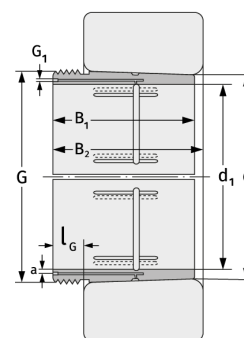

### Габаритные размеры

d [мм]	630	G [мм]	Tr680x6
Масса [кг]	≈ 191		
d <sub>1</sub> [мм]	600	G <sub>1</sub> [мм]	G1/4
B <sub>1</sub> [мм]	475	l <sub>G1</sub> [мм]	15
l <sub>G1</sub> [мм]	63	a [мм]	9

### Присоединительные размеры