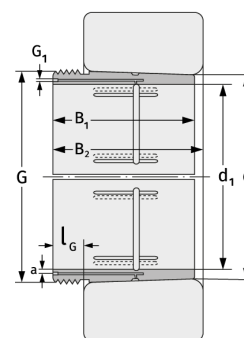

АН32/710А

Зажимные втулки

Подробности:

Габаритные размеры

d [мм]	710	G [мм]	Tr760x7
Масса [кг]	≈ 282		
d ₁ [мм]	670	G ₁ [мм]	G1/4
B ₁ [мм]	515	l _{G1} [мм]	15
l _{G1} [мм]	65	a [мм]	9

Присоединительные размеры