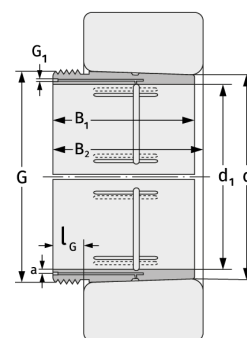

### Габаритные размеры

d [мм]	750	G [мм]	Tr800x
Масса [кг]	≈ 362		7
d <sub>1</sub> [мм]	710	G <sub>1</sub> [мм]	G1/4
B <sub>1</sub> [мм]	540	l <sub>G1</sub> [мм]	15
l <sub>G1</sub> [мм]	65	a [мм]	9

### Присоединительные размеры