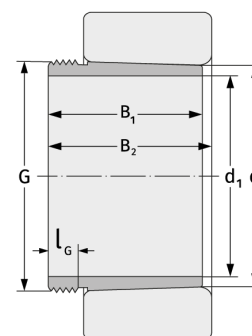

### Габаритные размеры

d [мм]	180	B <sub>1</sub> [мм]	140
Масса [кг]	≈ 4.8	l <sub>G1</sub> [мм]	25
d <sub>1</sub> [мм]	170	G [мм]	M190x 3

### Присоединительные размеры