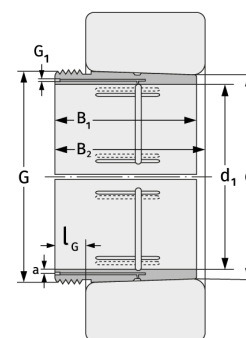

### Габаритные размеры

d [мм]	320	G [мм]	Tr340x5
Масса [кг]	≈ 28.9		
d <sub>1</sub> [мм]	300	G <sub>1</sub> [мм]	G1/4
B <sub>1</sub> [мм]	246	l <sub>G1</sub> [мм]	15
l <sub>G1</sub> [мм]	36	a [мм]	9

### Присоединительные размеры