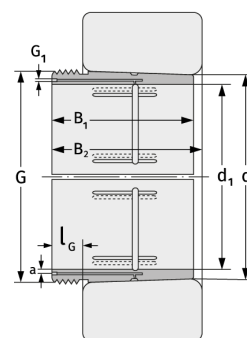

### Габаритные размеры

d [мм]	380	G [мм]	Tr420x5
Масса [кг]	≈ 45.6		
d <sub>1</sub> [мм]	360	G <sub>1</sub> [мм]	G1/4
B <sub>1</sub> [мм]	284	l <sub>G1</sub> [мм]	15
l <sub>G1</sub> [мм]	42	a [мм]	9

### Присоединительные размеры