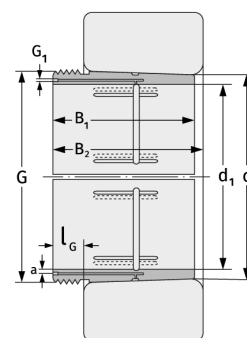

АН3280

Зажимные втулки

Подробности:

Габаритные размеры

d [мм]	400	G [мм]	Tr440x5
Масса [кг]	≈ 51.7		
d ₁ [мм]	380	G ₁ [мм]	G1/4
B ₁ [мм]	302	l _{G1} [мм]	15
l _{G1} [мм]	44	a [мм]	9

Присоединительные размеры