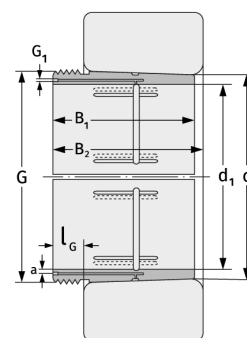

АН3280G

Зажимные втулки

Подробности:

Габаритные размеры

d [мм]	400	G [мм]	Tr420x5
Масса [кг]	≈ 47.1		
d ₁ [мм]	380	G ₁ [мм]	G1/4
B ₁ [мм]	302	l _{G1} [мм]	15
l _{G1} [мм]	44	a [мм]	9

Присоединительные размеры