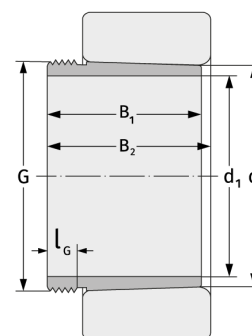

АН332

Зажимные втулки

Подробности:

Габаритные размеры

d [мм]	160	B ₁ [мм]	88
Масса [кг]	≈ 2.76	l _{G1} [мм]	16
d ₁ [мм]	150	G [мм]	M180x 3

Присоединительные размеры

Расчётные данные