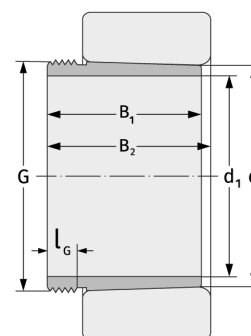

АН38/750

Зажимные втулки

Подробности:

Габаритные размеры

d [мм]	750	B ₁ [мм]	174
Масса [кг]	≈ 66.2	l _{G1} [мм]	44
d ₁ [мм]	720	G [мм]	Tr780x 7

Присоединительные размеры

Расчётные данные