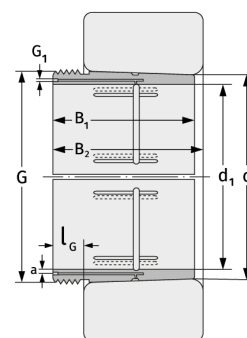

АН39/560G

Зажимные втулки

Подробности:

Габаритные размеры

d [мм]	560	G [мм]	Tr600x6
Масса [кг]	≈ 52.3		
d ₁ [мм]	530	G ₁ [мм]	G1/4
B ₁ [мм]	180	l _{G1} [мм]	15
l _{G1} [мм]	37	a [мм]	9

Присоединительные размеры