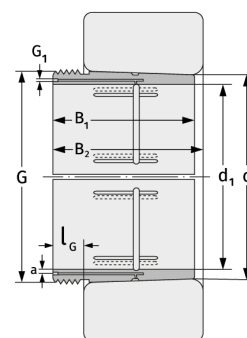

### Габаритные размеры

d [мм]	850	G [мм]	Tr880x
Масса [кг]	≈ 166		7
d <sub>1</sub> [мм]	800	G <sub>1</sub> [мм]	G1/4
B <sub>1</sub> [мм]	258	l <sub>G1</sub> [мм]	15
l <sub>G1</sub> [мм]	50	a [мм]	9

### Присоединительные размеры