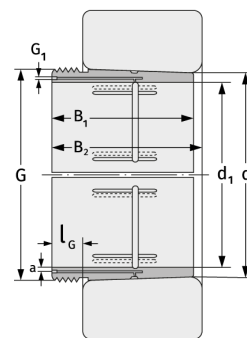

АН3984G

Зажимные втулки

Подробности:

Габаритные размеры

d [мм]	420	G [мм]	Tr440x5
Масса [кг]	≈ 17.8		
d ₁ [мм]	400	G ₁ [мм]	G1/4
B ₁ [мм]	130	l _{G1} [мм]	15
l _{G1} [мм]	22	a [мм]	9

Присоединительные размеры