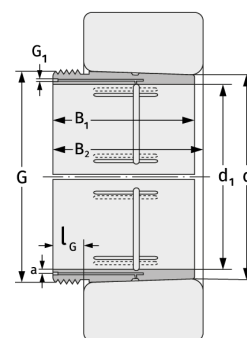

АН3992

Зажимные втулки

Подробности:

Габаритные размеры

d [мм]	460	G [мм]	Tr480x
Масса [кг]	≈ 22.5		5
d ₁ [мм]	440	G ₁ [мм]	G1/4
B ₁ [мм]	145	l _{G1} [мм]	15
l _{G1} [мм]	25	a [мм]	9

Присоединительные размеры