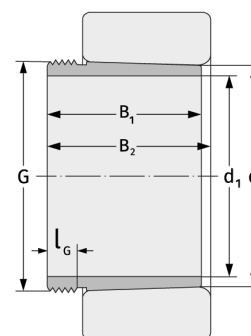

АНХ2315G

Зажимные втулки

Подробности:

Габаритные размеры

d [мм]	75	B ₁ [мм]	68
Масса [кг]	≈ 0.48	l _{G1} [мм]	12
d ₁ [мм]	70	G [мм]	M80x2

Присоединительные размеры

Расчётные данные