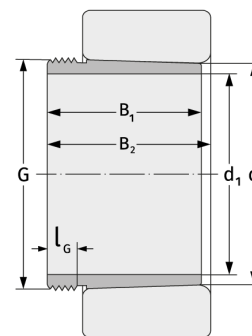

АНХ30/500

Зажимные втулки

Подробности:

Габаритные размеры

d [мм]	500	B ₁ [мм]	209
Масса [кг]	≈ 42.5	l _{G1} [мм]	40
d ₁ [мм]	480	G [мм]	Tr540x 6

Присоединительные размеры

Расчётные данные