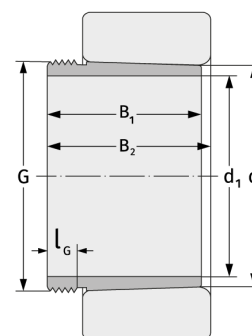

АНХ3026

Зажимные втулки

Подробности:

Габаритные размеры

d [мм]	130	B ₁ [мм]	67
Масса [кг]	≈ 0.94	l _{G1} [мм]	14
d ₁ [мм]	125	G [мм]	M140x 2

Присоединительные размеры

Расчётные данные