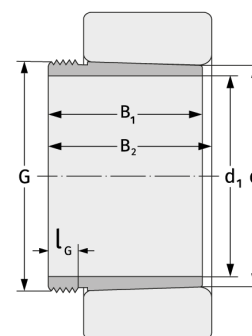

АНХ3096G

Зажимные втулки

Подробности:

Габаритные размеры

d [мм]	480	B ₁ [мм]	205
Масса [кг]	≈ 35	l _{G1} [мм]	38
d ₁ [мм]	460	G [мм]	Tr500x 5

Присоединительные размеры

Расчётные данные