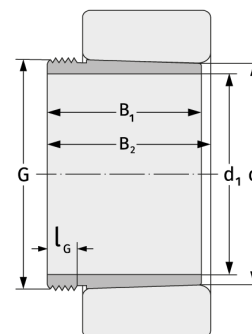

АНХ312

Зажимные втулки

Подробности:

Габаритные размеры

d [мм]	60	B ₁ [мм]	40
Масса [кг]	≈ 0.2	l _{G1} [мм]	8
d ₁ [мм]	55	G [мм]	M65x2

Присоединительные размеры

Расчётные данные