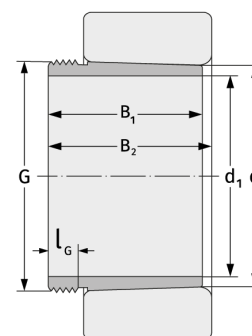

АНХ3130

Зажимные втулки

Подробности:

Габаритные размеры

d [мм]	150	B ₁ [мм]	96
Масса [кг]	≈ 1.81	l _{G1} [мм]	15
d ₁ [мм]	145	G [мм]	M165x 3

Присоединительные размеры

Расчётные данные