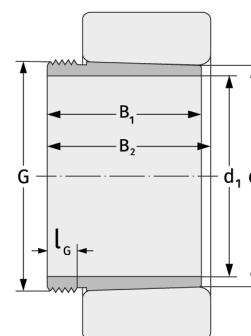

### Габаритные размеры

d [мм]	140	B <sub>1</sub> [мм]	104
Масса [кг]	≈ 1.86	l <sub>G1</sub> [мм]	15
d <sub>1</sub> [мм]	135	G [мм]	M155x 3

### Присоединительные размеры