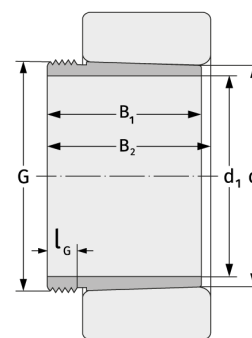

### Габаритные размеры

d [мм]	120	B <sub>1</sub> [мм]	69
Масса [кг]	≈ 0.89	l <sub>G1</sub> [мм]	13
d <sub>1</sub> [мм]	115	G [мм]	M130x 2

### Присоединительные размеры