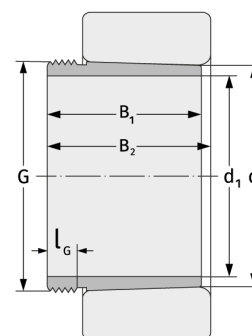

АНХ330

Зажимные втулки

Подробности:

Габаритные размеры

d [мм]	150	B ₁ [мм]	83
Масса [кг]	≈ 1.54	l _{G1} [мм]	15
d ₁ [мм]	145	G [мм]	M165x 3

Присоединительные размеры

Расчётные данные