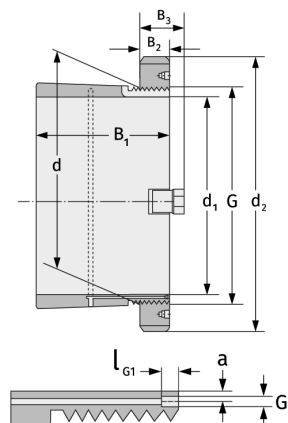

H240/850

Закрепительные втулки

Подробности:

Габаритные размеры

d [мм]	850	B ₃ [мм]	115
Масса [кг]	≈ 393	G [мм]	Tr850x
d ₁ [мм]	800		7
d ₂ [мм]	980	G ₁ [мм]	G1/8
B ₁ [мм]	495	l _{G1} [мм]	12
B ₂ [мм]	90	a [мм]	10

Присоединительные размеры

Компоненты включали

Паз/гайка вала	HM30/850
Предохранитель	MS30/850