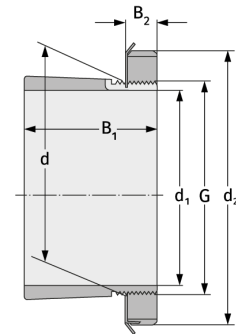

### Габаритные размеры

d [мм]	120	B <sub>1</sub> [мм]	111
Масса [кг]	≈ 2.67	B <sub>2</sub> [мм]	22
d <sub>1</sub> [мм]	110	G [мм]	M120x
d <sub>2</sub> [мм]	155		2

### Присоединительные размеры

### Компоненты включали

Паз/гайка вала	KM24
Предохранитель	MB24