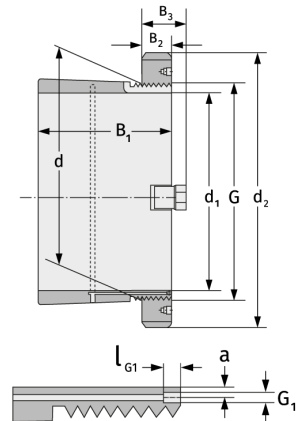

Н30/750

Закрепительные втулки

Подробности:

Габаритные размеры

d [мм]	750	B ₃ [мм]	112
Масса [кг]	≈ 243	G [мм]	Tr750x
d ₁ [мм]	710		7
d ₂ [мм]	870	G ₁ [мм]	G1/8
B ₁ [мм]	356	l _{G1} [мм]	12
B ₂ [мм]	90	a [мм]	8

Присоединительные размеры

Компоненты включали

Паз/гайка вала	HM30/750
Предохранитель	MS30/750