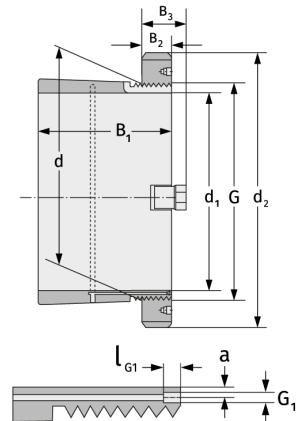

H32/750

Закрепительные втулки

Подробности:

Габаритные размеры

d [мм]	750	B ₃ [мм]	141
Масса [кг]	≈ 507	G [мм]	Tr750x
d ₁ [мм]	710		7
d ₂ [мм]	950	G ₁ [мм]	G1/8
B ₁ [мм]	603	l _{G1} [мм]	12
B ₂ [мм]	112	a [мм]	8

Присоединительные размеры

Компоненты включали

Паз/гайка вала	HM31/750
Предохранитель	MS31/750