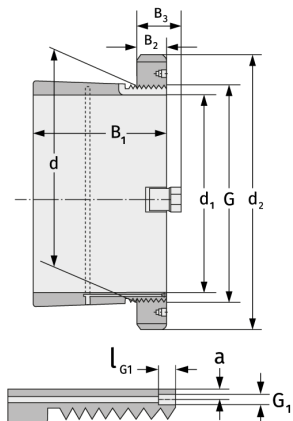

H3284

Закрепительные втулки

Подробности:

Габаритные размеры

d [мм]	420	B ₃ [мм]	90
Масса [кг]	≈ 94	G [мм]	Tr420x
d ₁ [мм]	400		5
d ₂ [мм]	540	G ₁ [мм]	M6
B ₁ [мм]	352	l _{G1} [мм]	7
B ₂ [мм]	70	a [мм]	3.5

Присоединительные размеры

Компоненты включали

Паз/гайка вала	HM3184
Предохранитель	MS3180