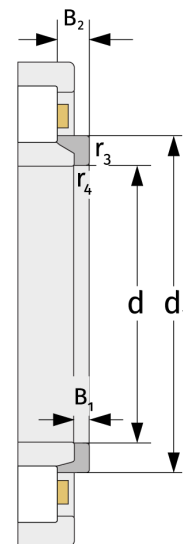

# HJ10/630

Фасонные упорные кольца

### Габаритные размеры

d [мм]	630	B <sub>1</sub> [мм]	31
Масса [кг]	≈ 30	B <sub>2</sub> [мм]	55
d <sub>1</sub> [мм]	≈ 728.5	r <sub>3,4</sub> [мм]	7.5

### Присоединительные размеры