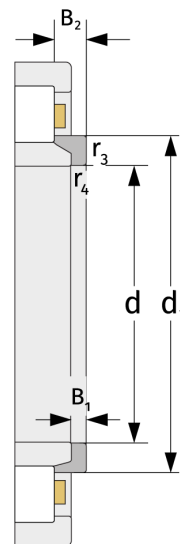

# HJ2328E

Фасонные упорные кольца

### Габаритные размеры

d [мм]	140	B <sub>1</sub> [мм]	15
Масса [кг]	≈ 2.14	B <sub>2</sub> [мм]	31
d <sub>1</sub> [мм]	≈ 196	r <sub>3,4</sub> [мм]	4

### Присоединительные размеры