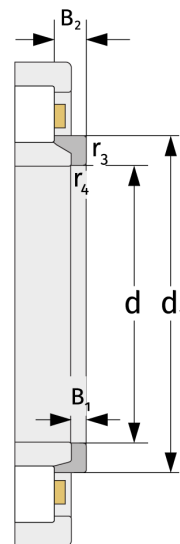

# HJ424

Фасонные упорные кольца

### Габаритные размеры

d [мм]	120	B <sub>1</sub> [мм]	17
Масса [кг]	≈ 2.6	B <sub>2</sub> [мм]	30.5
d <sub>1</sub> [мм]	≈ 188	r <sub>3,4</sub> [мм]	5

### Присоединительные размеры