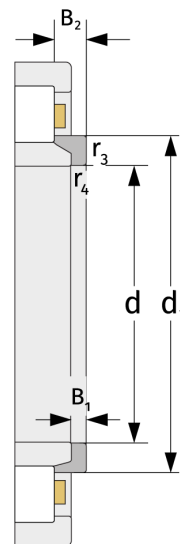

### Габаритные размеры

d [мм]	160	B <sub>1</sub> [мм]	20
Масса [кг]	≈ 5.44	B <sub>2</sub> [мм]	37
d <sub>1</sub> [мм]	≈ 248	r <sub>3,4</sub> [мм]	5

### Присоединительные размеры