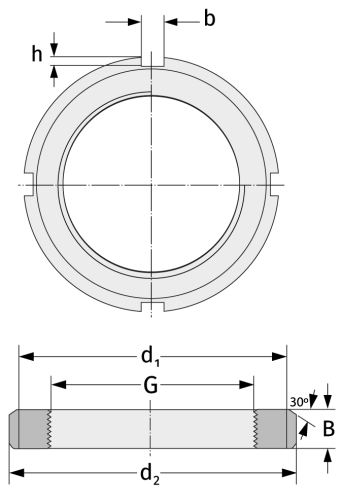

NM3148

Шлицевые гайки

Подробности:

Габаритные размеры			
Масса [кг]	≈ 5.91	B [мм]	34
G [мм]	Tr240x 4	b [мм]	20
		h [мм]	10
d ₁ [мм]	270		
d ₂ [мм]	300		

Присоединительные размеры

Компоненты включали

Предохранитель

MB48