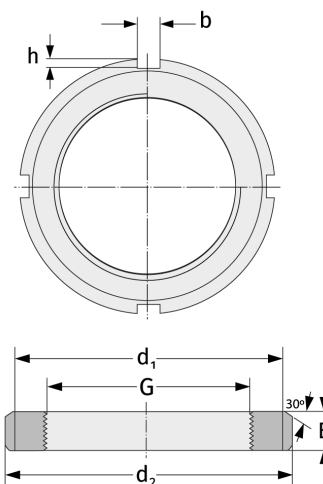

HM3196

Шлицевые гайки

Подробности:

Габаритные размеры

Масса [кг]	≈ 62	B [мм]	75
G [мм]	Tr480x 5	b [мм]	36
		h [мм]	20
d ₁ [мм]	560		
d ₂ [мм]	620		

Присоединительные размеры

Компоненты включали

Предохранитель