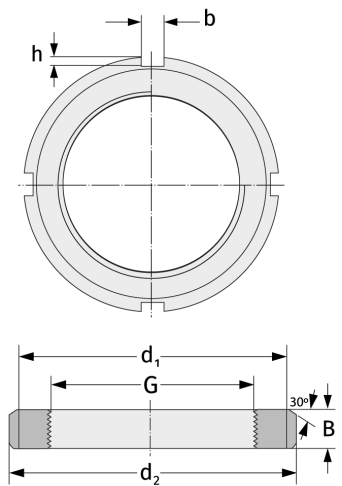

## Подробности:

Габаритные размеры			
Масса [кг]	≈ 0.242	B [мм]	12
G [мм]	M70x2	b [мм]	8
d <sub>1</sub> [мм]	85	h [мм]	3.5
d <sub>2</sub> [мм]	92		

## Присоединительные размеры