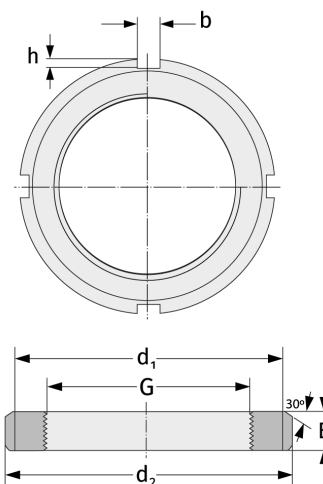

### Габаритные размеры

Масса [кг]	≈ 0.78	B [мм]	20
G [мм]	M120x 2	b [мм]	12
		h [мм]	5
d <sub>1</sub> [мм]	135		
d <sub>2</sub> [мм]	145		

### Присоединительные размеры