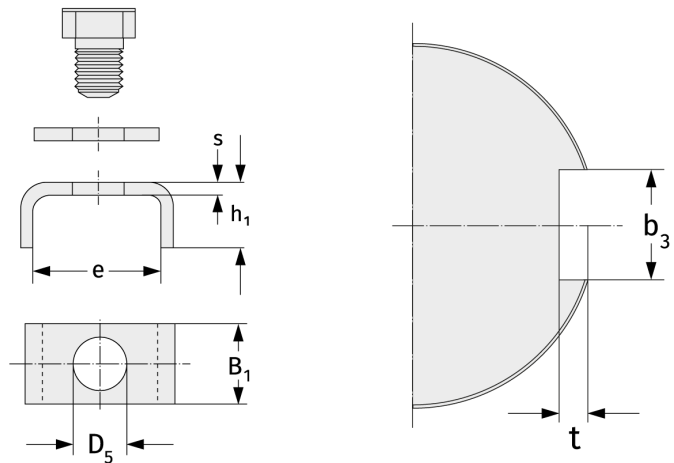

### Габаритные размеры

Масса [кг]	≈ 0.279	e [мм]	39
b <sub>1</sub> [мм]	50	d <sub>5</sub> [мм]	18
h <sub>1</sub> [мм]	21	b <sub>3</sub> [мм]	52
s [мм]	7	t [мм]	15

### Присоединительные размеры