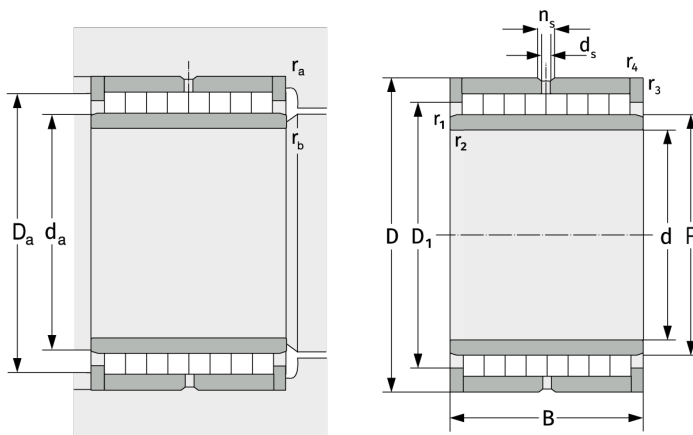

NNU6030V

Цилиндрические роликоподшипники (многорядные, бессепараторные)

Подробности:

Габаритные размеры

d [мм]	150	d_s [мм]	3.2
D [мм]	225	n_s [мм]	6.5
B [мм]	136	$r_{1,2}$ [мм]	2.1
Масса [кг]	≈ 20.9	$r_{3,4}$ [мм]	2.1
D_1 [мм]	≈ 196.5		

Присоединительные размеры

$d_{a, \min}$ [мм]	160
$D_{a, \max}$ [мм]	215
$r_{a, \max}$ [мм]	2.1
$r_{b, \max}$ [мм]	2.1

Расчётные данные

C [кН]	995
C_0 [кН]	2620
C_u [кН]	298