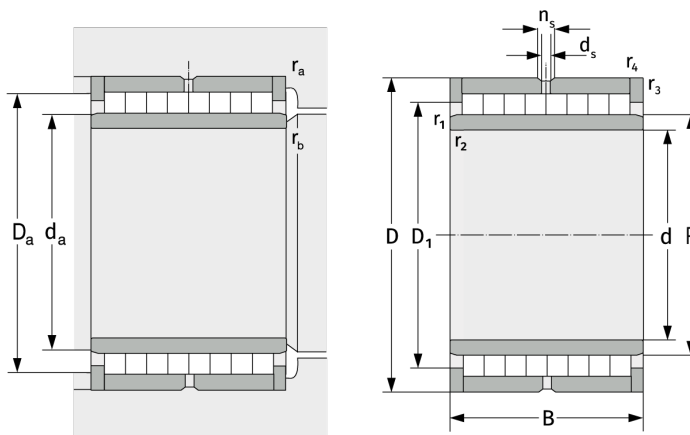

NNU6934V

Цилиндрические роликоподшипники (многорядные, бессепараторные)

Подробности:

Габаритные размеры

d [мм]	170	d_s [мм]	3.2
D [мм]	230	n_s [мм]	6.5
B [мм]	109	$r_{1,2}$ [мм]	2
Масса [кг]	≈ 14.3	$r_{3,4}$ [мм]	2
D_1 [мм]	≈ 206.7		

Присоединительные размеры

$d_{a, \min}$ [мм]	179
$D_{a, \max}$ [мм]	221
$r_{a, \max}$ [мм]	2
$r_{b, \max}$ [мм]	2

Расчётные данные

C [кН]	775
C_0 [кН]	2280
C_u [кН]	255