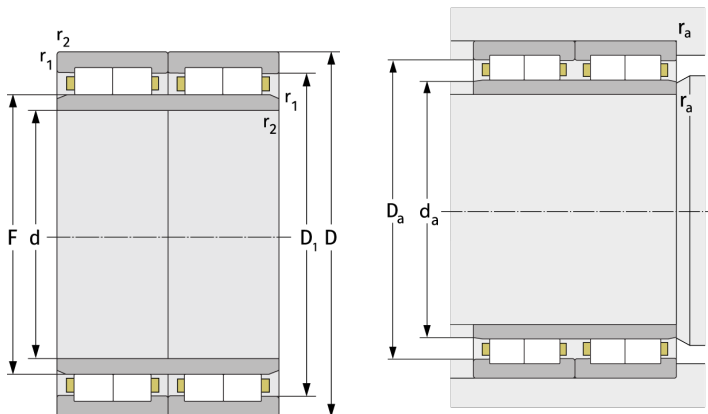

NU60/530M3

Цилиндрические роликоподшипники (многорядные, с сепаратором)

Подробности:

Габаритные размеры

d [мм]	530	D ₁ [мм]	≈ 693.4
D [мм]	780	r _{1,2} [мм]	6
B [мм]	450	r _{3,4} [мм]	6
Масса [кг]	≈ 743	s [мм]	12
F [мм]	591		

Присоединительные размеры

Расчётные данные

d _{a, min} [мм]	590	C [кН]	8750
D _{a, max} [мм]	757	C ₀ [кН]	22900
r _{a, max} [мм]	5	C _u [кН]	1823
r _{b, max} [мм]	5	n _g [min ⁻¹]	740