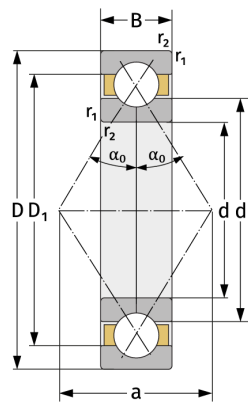

Q276MPB

Подшипники с четырёхточечным контактом (метрической размерности)

Подробности:

Габаритные размеры

d [мм]	380	D ₁ [мм]	≈ 564
D [мм]	680	r _{1,2} [мм]	6
B [мм]	95	α ₀ [°]	23
Масса [кг]	≈ 171	a [мм]	≈ 225
d ₁ [мм]	≈ 496		

Присоединительные размеры

d _{a, min} [мм]	406
D _{a, max} [мм]	654
r _{a, max} [мм]	5

Расчётные данные

C [кН]	1190
C ₀ [кН]	2850
C _u [кН]	61.9
n _{th} [min ⁻¹]	652
n _g [min ⁻¹]	1500