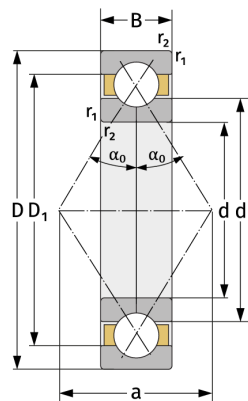

QJ428MPA

Подшипники с четырёхточечным контактом (метрической размерности)

Подробности:

Габаритные размеры

d [мм]	140	D ₁ [мм]	≈ 280.9
D [мм]	360	r _{1,2} [мм]	5
B [мм]	82	α ₀ [°]	35
Масса [кг]	≈ 50.5	a [мм]	≈ 175
d ₁ [мм]	≈ 219.1		

Присоединительные размеры

d _{a, min} [мм]	164
D _{a, max} [мм]	336
r _{a, max} [мм]	4

Расчётные данные

C [кН]	645
C ₀ [кН]	915
C _u [кН]	28.5
n _{th} [min ⁻¹]	1630
n _g [min ⁻¹]	3400