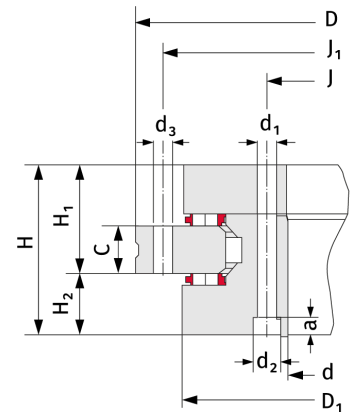

ROTAB AR 650

ROTAB AR

Подробности:

Габаритные размеры

d [мм]	650	d ₁ [мм]	14
D [мм]	870	d ₂ [мм]	20
H [мм]	122	z _{bj} [мм]	46
Масса [кг]	≈ 169	d ₃ [мм]	14
H ₁ [мм]	78	z _{ba} [мм]	42
H ₂ [мм]	44	z _t [мм]	48 x 7.5°
d ₁ [мм]	≈ 800	G [мм]	M12
J [мм]	680	z _G [мм]	6
J ₁ [мм]	830	r _{1,2} [мм]	1.1
a [мм]	13		

Присоединительные размеры

Расчётные данные

C [кН]	505
C ₀ [кН]	5850
C _r [кН]	575
C _{0r} [кН]	2160
n _g [min ⁻¹]	65