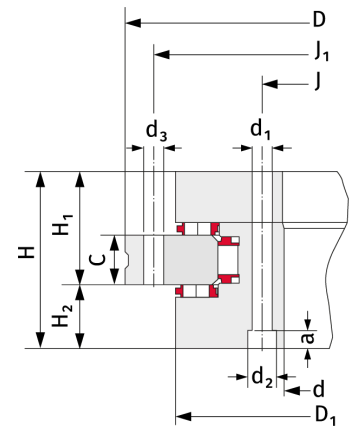

ROTAB ARS 1030

ROTAB AR

Подробности:

Габаритные размеры

d [мм]	1030	d ₁ [мм]	18
D [мм]	1300	d ₂ [мм]	26
H [мм]	145	z _{bj} [мм]	70
Масса [кг]	≈ 367	d ₃ [мм]	18
H ₁ [мм]	92.5	z _{ba} [мм]	66
H ₂ [мм]	52.5	z _t [мм]	72 x 5°
d ₁ [мм]	≈ 1215	G [мм]	M16
J [мм]	1075	z _G [мм]	6
J ₁ [мм]	1255	r _{1,2} [мм]	1.1
a [мм]	17		

Присоединительные размеры

Расчётные данные

C [кН]	985
C ₀ [кН]	13100
C _r [кН]	520
C _{0r} [кН]	2180
n _g [min ⁻¹]	120