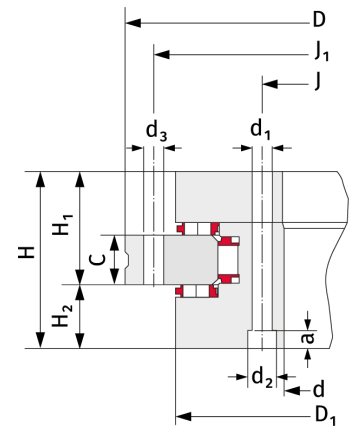

ROTAB ARS 650

ROTAB AR

Подробности:

Габаритные размеры

d [мм]	650	d ₁ [мм]	14
D [мм]	870	d ₂ [мм]	20
H [мм]	122	z _{bj} [мм]	46
Масса [кг]	≈ 166	d ₃ [мм]	14
H ₁ [мм]	78	z _{ba} [мм]	42
H ₂ [мм]	44	z _t [мм]	48 x 7.5°
d ₁ [мм]	≈ 800	G [мм]	M12
J [мм]	680	z _G [мм]	6
J ₁ [мм]	830	r _{1,2} [мм]	1.1
a [мм]	13		

Присоединительные размеры

Расчётные данные

C [кН]	505
C ₀ [кН]	5850
C _r [кН]	408
C _{0r} [кН]	1390
n _g [min ⁻¹]	200