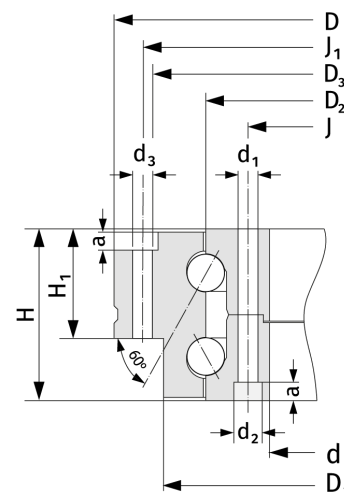

ROTAB DBS 1030

ROTAB DB

Подробности:

Габаритные размеры

d [мм]	1030	a [мм]	17
D [мм]	1300	d ₁ [мм]	18
H [мм]	145	d ₂ [мм]	26
Масса [кг]	≈ 378	z _{bj} [мм]	70
H ₁ [мм]	92.5	d ₃ [мм]	18
D ₁ [мм]	1215	z _{ba} [мм]	66
D ₂ [мм]	1143	z _t [мм]	72 x 5°
D ₃ [мм]	1227	G [мм]	M16
J [мм]	1075	z _G [мм]	6
J ₁ [мм]	1255	r _{1,2} [мм]	1.1

Присоединительные размеры

Расчётные данные

C [кН]	750
C ₀ [кН]	8200
n _g [min ⁻¹]	420