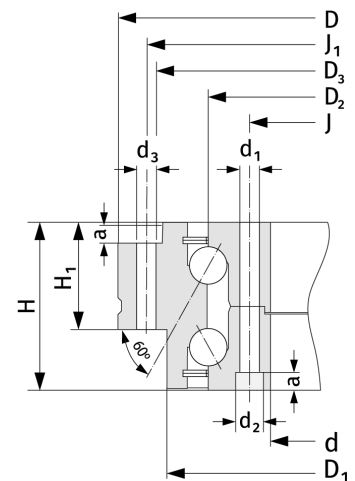

ROTAB DBS 200

ROTAB DB

Подробности:

Габаритные размеры

d [мм]	200	a [мм]	6.2
D [мм]	300	d ₁ [мм]	7
H [мм]	45	d ₂ [мм]	11
Масса [кг]	≈ 10	z _{bj} [мм]	46
H ₁ [мм]	30	d ₃ [мм]	7
D ₁ [мм]	274	z _{ba} [мм]	45
D ₂ [мм]	243	z _t [мм]	48 x
D ₃ [мм]	271		7.5°
J [мм]	215	G [мм]	M8
J ₁ [мм]	285	z _G [мм]	3
		r _{1,2} [мм]	0.1

Присоединительные размеры

Расчётные данные

C [кН]	115
C ₀ [кН]	615
n _g [min ⁻¹]	3100